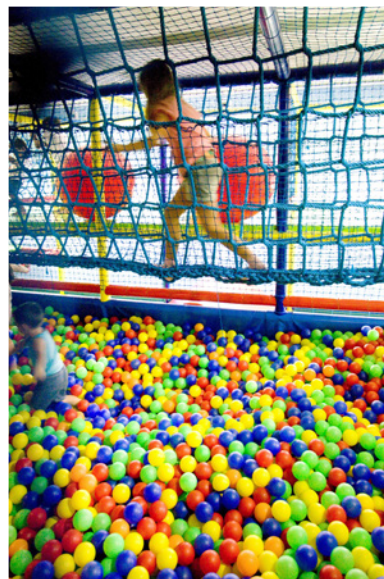

FREIXANET
WELLNESS PROJECTS

DISEÑAMOS SENSACIONES, PROPORCIONAMOS BIENESTAR, CREAMOS WELLNESS.

+34 902 103 945   www.freixanetwellness.com

Golf i natura
TOT AL TEU ABAST

Aravell Golf

EL QUE NECESSITES. Un conjunt d'instal·lacions i un magnífic restaurant amb terrassa per gaudir de la gastronomia.

Avd. Cadi, 2 · 25712 Aravell · T+ 34 973 360066 · www.aravellgolfclub.com

STÖCKLI
the swiss ski

GIESSE
CATEGORIA SUPERIOR

Tina Maze & Stöckli
GOLD CHAMPIONS

2014 Sochi Olympics

Pol. ind. Mas d'en Bosch · c/ Santiago Rusinyol Prats, s/n · 17500 RIPOLL, [Girona] Tel. [+34] 972 715 719
www.giessesport.com